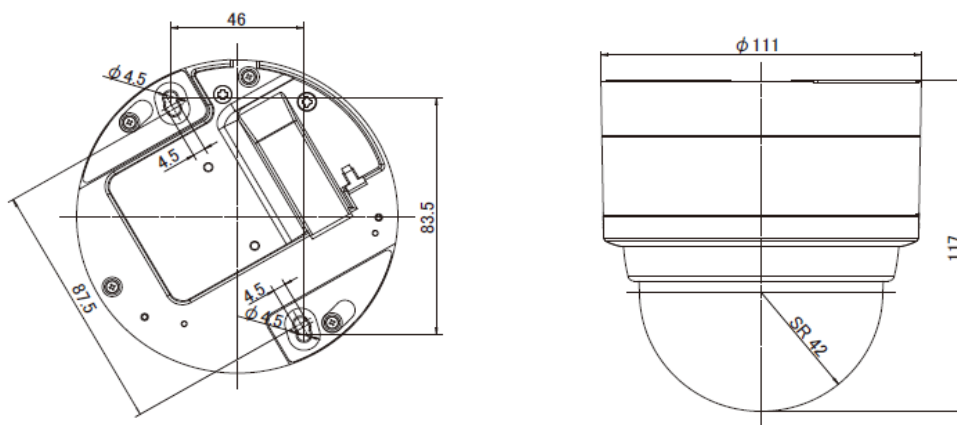

屋内用 固定 ドームカメラ
ネットワークカメラ

VN-H237B

<定格>

最大接続数	20
マルチレゾリューション機能	付 (H.264、JPEG、MPEG-4)
Webサーバー機能	あり
FTPクライアント機能	あり
メール通知機能	あり
DHCPクライアント機能	選択可能 (工場出荷時：無効)
SNTPクライアント機能	あり (有効/無効、手動設定可能)
アクセス保護機能	あり (パスワードによる3段階設定)
ローカル記録機能	付 (SDHCカード)：連続、アラーム (プリポスト記録可)、ネットワーク障害
制御PC仕様	OS：Windows 8.1/8/7 Pro/Vista Business/XP Pro (SP3) /XP Home (SP3)、CPU：Intel Core2 Duo 3GHz以上、メモリー：2GB以上、HDD空き容量1GB以上、画面解像度：1024×768以上

その他インターフェース

モニター出力	RCAピン (VBS1.0V(p-p)、75Ω)：IP同時出力可、制限あり
アラーム入力	2系統、メイク/ブレイク接点
アラーム出力	2系統、オープンコレクター
SDカードスロット	SDHCカード (Class10以上)

基本仕様

電源	DC-48V (PoE)
消費電力	120mA/5.8W
使用条件	0°C~40°C (推奨)、-10°C~50°C (動作) 20%~90%RH (結露なきこと)
サイズ	117×Φ111mm
重量	約450g

寸法図

お問い合わせ

株式会社ジェイ・ティ
システム事業推進部

052-753-2272 (受付時間：平日10:00~12:00/13:00~17:00)

ホームページからのお問い合わせは <https://s-guard.jp/contact/>

- ●製品の定格及びデザインは予告なく変更となる場合があります。
- ●製品情報は各メーカー発表値(2018年8月現在)を参考にしているため、現在の仕様と相違がある可能性があります。
- ●内容についての詳しい情報についてはお問い合わせください。