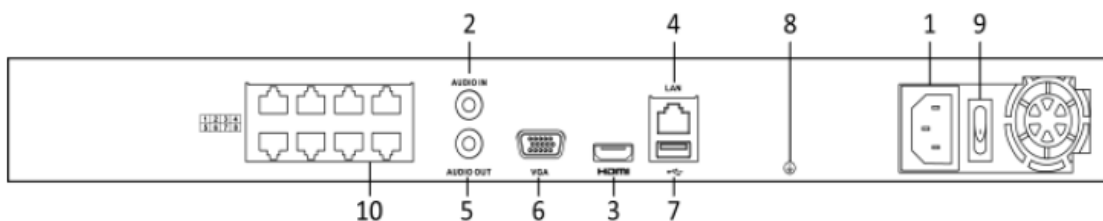

Produced by Japan Technicals

DS-7632NI-E2/8P

< 定格 >

基本仕様	
電源	AC100~240V
消費電力	最大10W（ハードディスクなし・PoE非使用時）
使用条件	気温：-10~55℃ 湿度：10~90%
サイズ	380×290×48mm
重量	約1kg

背面図

Index	Name
1	Power Supply
2	Audio In
3	HDMI Interface
4	LAN Network Interface
5	Audio Out
6	VGA Interface
7	USB Interface
8	Ground
9	Power Switch
10	Network Interfaces with PoE Function