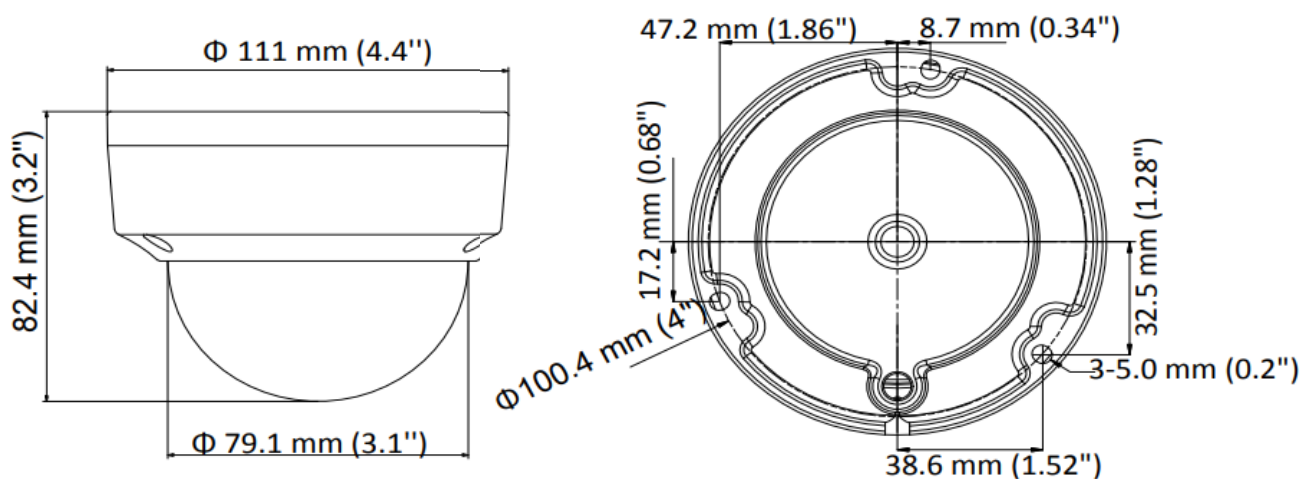

Produced by Japan Technicals

屋外用 固定 ドームカメラ

HD-TVIカメラ

DS-2CE57U8T-VPIT

<定格>

寸法図

お問い合わせ

株式会社ジェイ・ティ
システム事業推進部