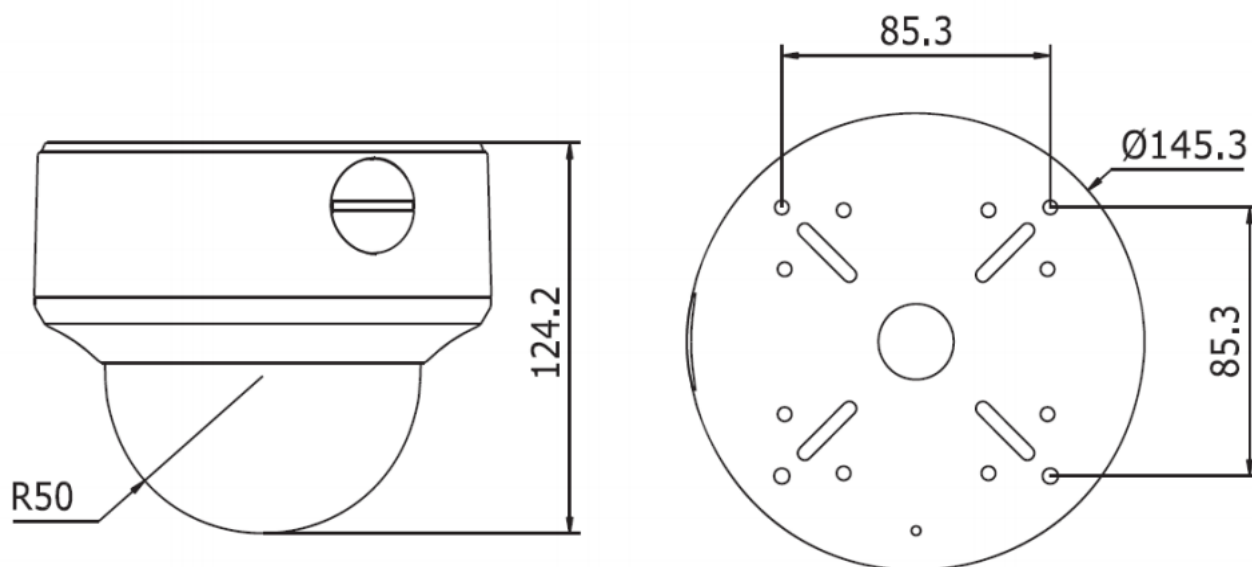

<定格>

基本仕様	
電源	DC12V
消費電力	最大4W
使用条件	気温：-30~60℃ 湿度：90%以下（結露なきこと）
防水・防塵・保護等級	IP66 IK10
IR照射距離	最大40m
通信制御	Up the coax（要UTCコントローラー），Protocol: HIKVISION-C (TVI output)
サイズ	124.2×Φ145.3mm
重量	1,300g

寸法図