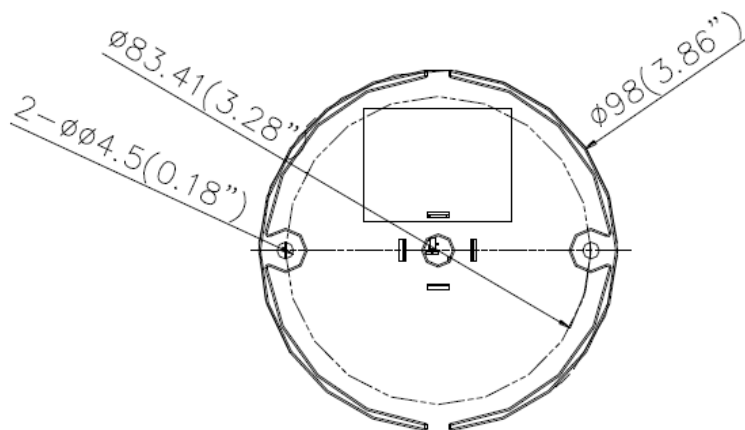

Produced by Japan Technicals

屋内用 固定 ドームカメラ

HD-TVIカメラ

DS-2CE56D1T-IRMM

<定格>

寸法図

Unit:mm

お問い合わせ