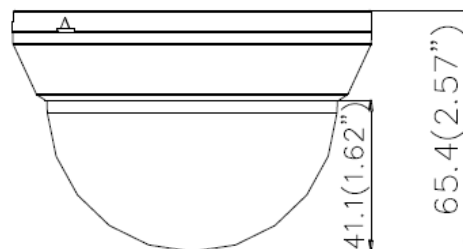

Produced by Japan Technicals

屋内用 固定 ドームカメラ

HD-TVIカメラ

DS-2CE56D1T-IRMM

<定格>

寸法図

Unit:mm

お問い合わせ