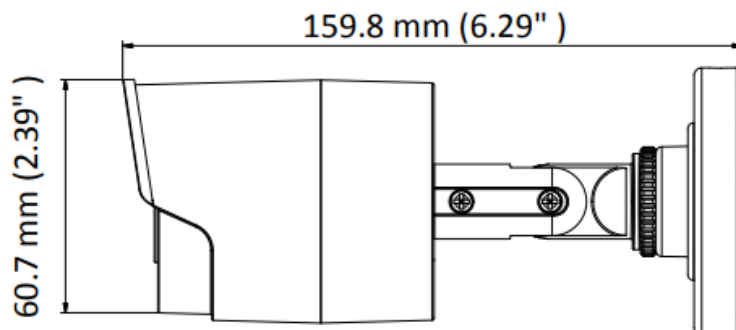

Produced by Japan Technicals

屋外用 固定 バレットカメラ

HD-TVIカメラ

DS-2CE17U8T-IT

<定格>

寸法図

お問い合わせ

株式会社ジェイ・ティ
システム事業推進部