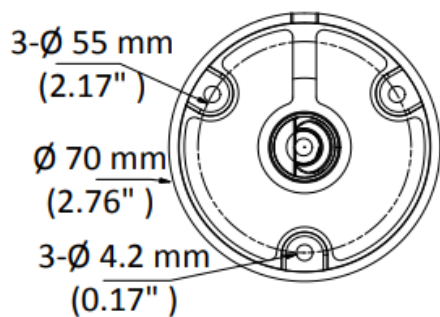

Produced by Japan Technicals

屋外用 固定 バレットカメラ

HD-TVIカメラ

DS-2CE17U8T-IT

<定格>

寸法図

お問い合わせ

株式会社ジェイ・ティ
システム事業推進部