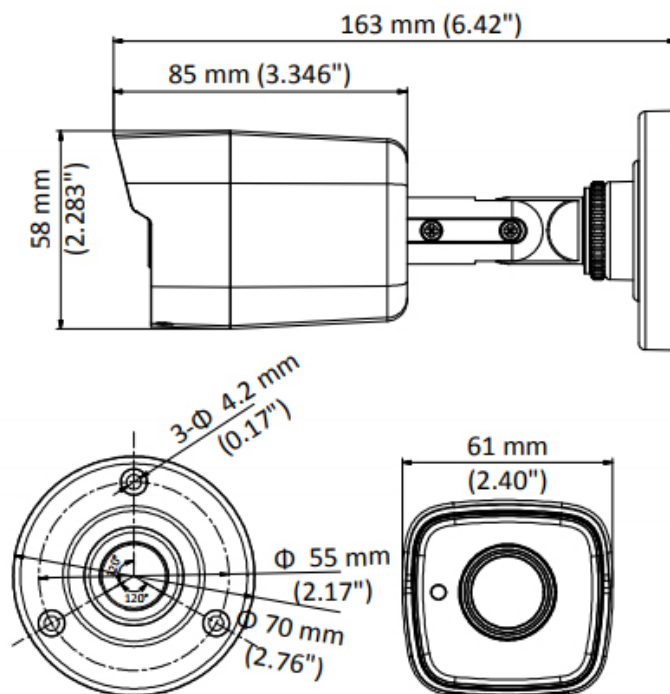

# DS-2CE16H1T-IT

<定格>

寸法図

お問い合わせ

株式会社ジェイ・ティ  
システム事業推進部

052-753-2272 (受付時間: 平日10:00~12:00/13:00~17:00)

ホームページからのお問い合わせは <https://s-guard.jp/contact/>

- 製品の定格及びデザインは予告なく変更となる場合があります。
- 製品情報は各メーカー発表値(2018年8月現在)を参考にしてしているため、現在の仕様と相違がある可能性があります。
- 内容についての詳しい情報についてはお問い合わせください。