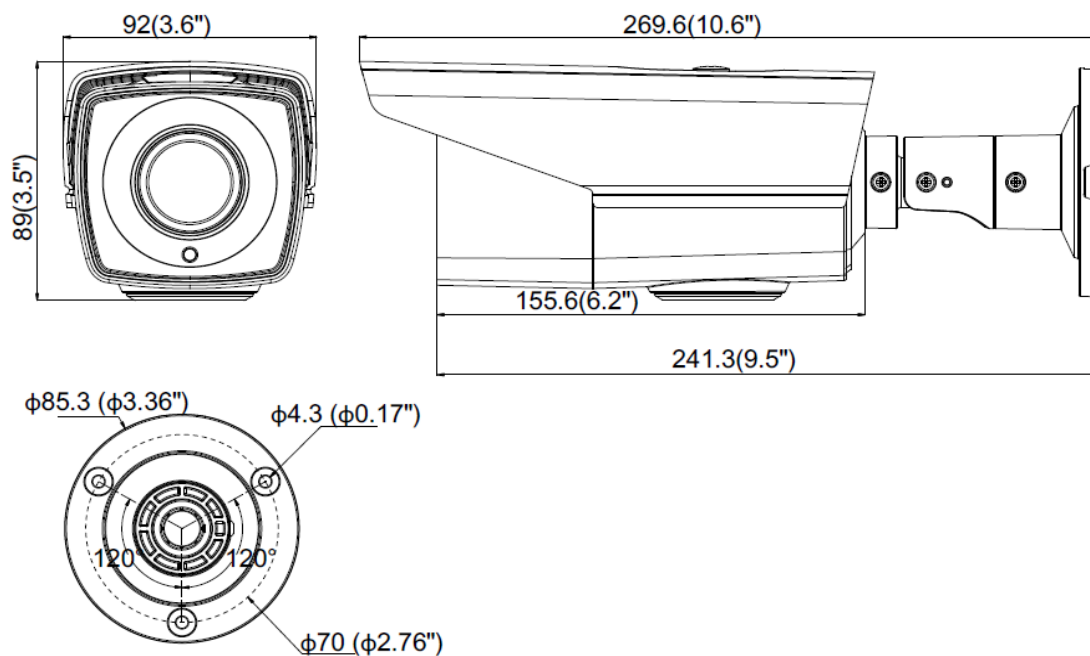

# DS-2CE16D7T-IT3Z

<定格>

寸法図

Unit: mm

お問い合わせ

株式会社ジェイ・ティ  
システム事業推進部

052-753-2272 (受付時間: 平日10:00~12:00/13:00~17:00)

ホームページからのお問い合わせは <https://s-guard.jp/contact/>