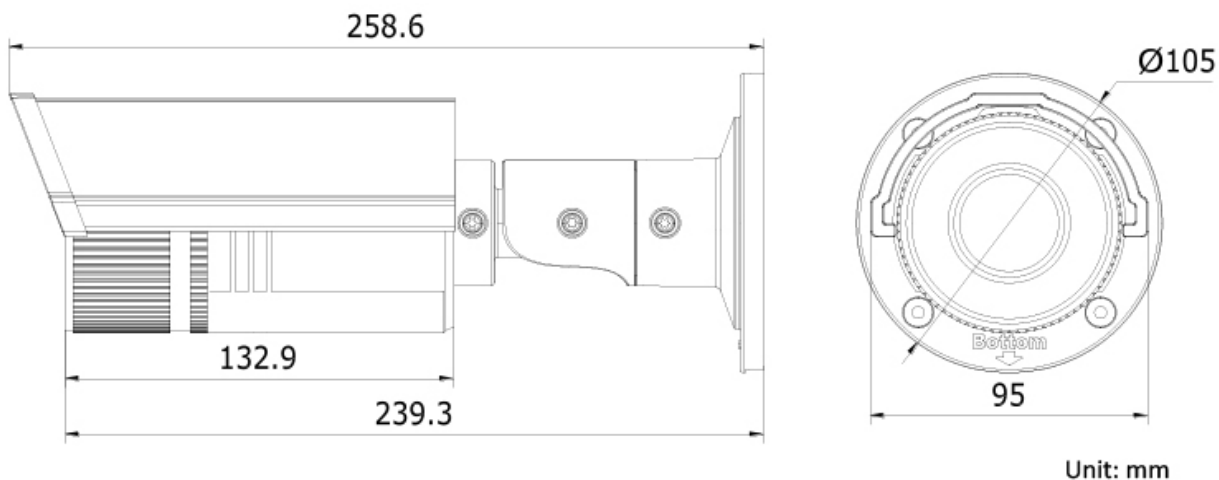

屋外用 固定 バレットカメラ
ネットワークカメラ

DS-2CD2622FWD-IZS

<定格>

基本仕様	
電源	DC12V、PoE(802.3af)
消費電力	最大7.5W
使用条件	気温：-30~60℃ 湿度：95%以下（結露なきこと）
防水・防塵・衝撃 保護等級	IP67
赤外線照射距離	約20~30m
サイズ	95×105×258.6mm
重量	1200g

寸法図

お問い合わせ

株式会社ジェイ・ティ
システム事業推進部