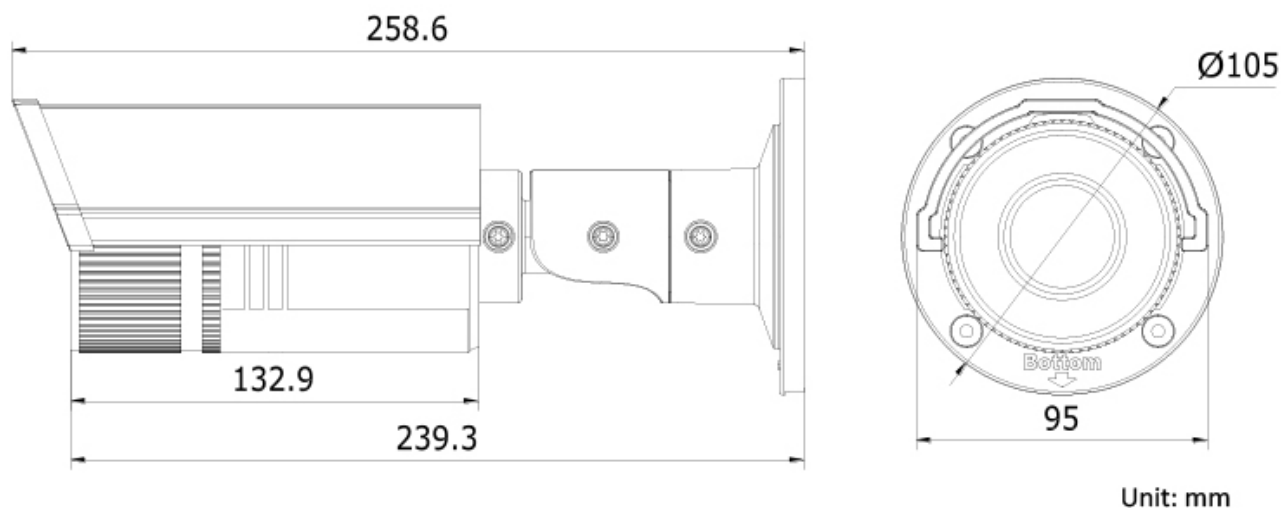

屋外用 固定 バレットカメラ

ネットワークカメラ

DS-2CD2622FWD-IZ

<定格>

基本仕様	
電源	DC12V、PoE(802.3af)
消費電力	最大5.5W(ICRオン時: 最大7.5W)
使用条件	気温: -30~65℃ 湿度: 95%以下 (結露なきこと)
防水・防塵・衝撃 保護等級	IP67
赤外線照射距離	約20~30m
サイズ	95×105×258.6mm
重量	1200g

寸法図

お問い合わせ

株式会社ジェイ・ティ
システム事業推進部

052-753-2272 (受付時間: 平日10:00~12:00 / 13:00~17:00)

ホームページからのお問い合わせは <https://s-guard.jp/contact/>

- 製品の定格及びデザインは予告なく変更となる場合があります。
- 製品情報は各メーカー発表値(2018年8月現在)を参考にしているため、現在の仕様と相違がある可能性があります。
- 内容についての詳しい情報についてはお問い合わせください。