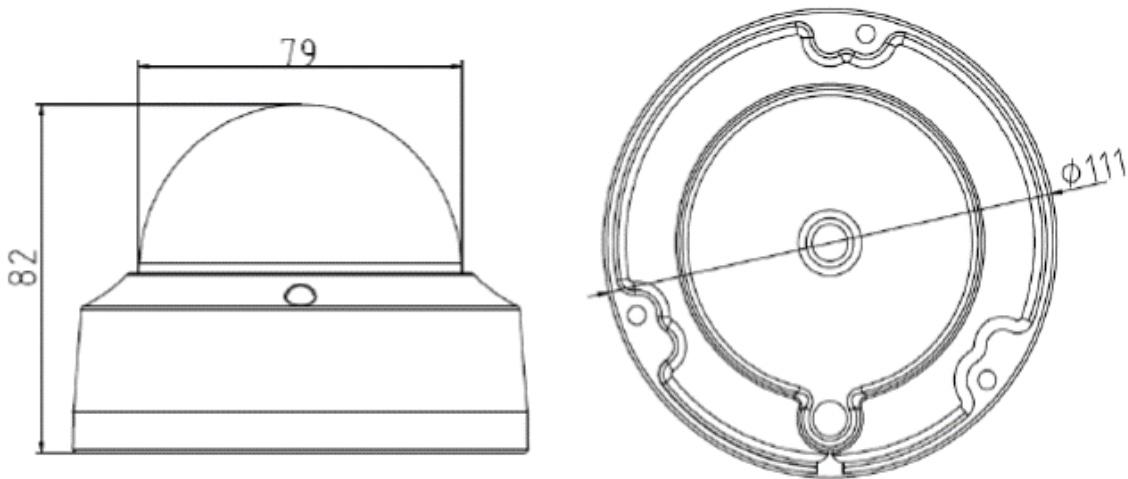

Produced by Japan Technicals

屋外用 固定 ドームカメラ (耐衝撃)
ネットワークカメラ

DS-2CD2120F-I

<定格>

ネットワーク	
ネットワークインターフェース	RJ45 10M / 100M イーサネット
ネットワーク保存	内蔵 Micro SD/SDHC/SDXC スロット, 最大 128G, NAS(NFS, SMB/CIFS)
通信プロトコル	TCP/IP, ICMP, HTTP, HTTPS, FTP, DHCP, DNS, DDNS, RTP, RTSP, RTCP, PPPoE, NTP, UPnP, SMTP, SNMP, IGMP, 802.1X, QoS, IPv6, Bonjour
標準化プロトコル	ONVIF, PSIA, CGI, ISAPI
セキュリティ	ユーザー認証, 透かし, IPアドレスフィルタリング, 不正アクセス防止, アンチフリッカー, 通信異常検知
基本仕様	
電源	12 V DC \pm 10%, PoE (802.3af)
消費電力	最大 5.3W
使用条件	気温: -30~60℃ 湿度: 95%以下 (結露なきこと)
防水・防塵・衝撃 保護等級	IP67 / IEC60068-2-75Eh, 50J; EN50102, IK10
赤外線照射距離	最大30m
サイズ	82× Φ 111mm
重量	500g
寸法図	