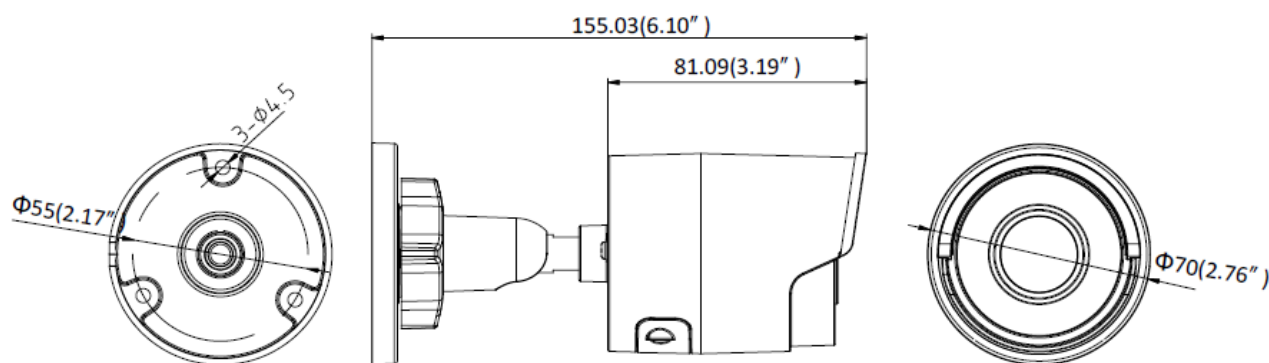

Produced by Japan Technicals

屋外用 固定 バレットカメラ
ネットワークカメラ

DS-2CD2025FWD-I

<定格>

ネットワーク	
ネットワークインターフェース	RJ45 10M / 100M イーサネット
ネットワーク保存	microSD/SDHC/SDXCカード (最大128G) 、NAS (Support NFS,SMB/CIFS)、ANR
通信プロトコル	TCP/IP, UDP, ICMP, HTTP, HTTPS, FTP, DHCP, DNS, DDNS, RTP, RTSP, RTCP, PPPoE, NTP, UPnP, SMTP, SNMP, IGMP, 802.1X, QoS, IPv6
標準化プロトコル	ONVIF, PSIA, CGI, ISAPI
セキュリティ	ワンキーリセット、ユーザー認証、透かし、IPアドレスフィルタリング、不正アクセス防止、アンチフリッカー、通信異常検知、ミラー、パスワード保護
その他インターフェース	
SDカードスロット	内蔵 Micro SD/SDHC/SDXC スロット (最大 128 GB)
基本仕様	
電源	12 V DC \pm 25%, PoE (802.3af)
消費電力	DC=5W、POE使用時=最大6.5W
使用条件	気温: -30~60℃ 湿度: 95%以下 (結露なきこと)
防水・防塵・衝撃 保護等級	IP67
赤外線照射距離	最大30m
サイズ	Φ 70 \times 155mm
重量	410g
寸法図	