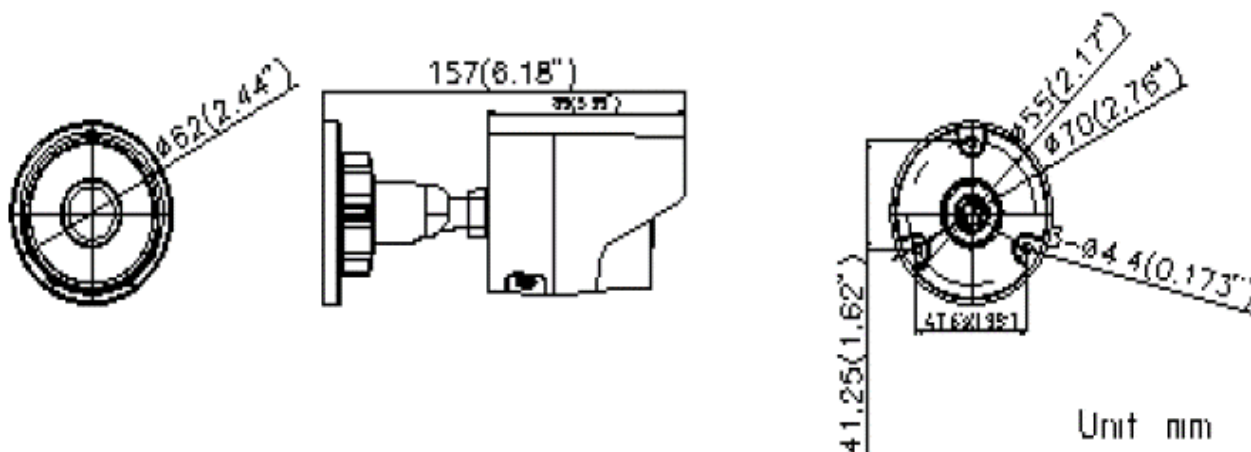

屋外用 固定 バレットカメラ
ネットワークカメラ

DS-2CD2020F-I

<定格>

その他インターフェース	
SDカードスロット	内蔵 Micro SD/SDHC/SDXC スロット (最大 128 GB)
基本仕様	
電源	12 V DC $\pm$ 10%, PoE (802.3af)
消費電力	最大 5.8W
使用条件	気温: -30~60℃ 湿度: 95%以下 (結露なきこと)
防水・防塵・衝撃 保護等級	IP67
赤外線照射距離	最大30m
サイズ	70 × 154.2 × 60.5mm
重量	500g

寸法図

お問い合わせ

株式会社ジェイ・ティ
システム事業推進部

052-753-2272 (受付時間: 平日10:00~12:00/13:00~17:00)

ホームページからのお問い合わせは <https://s-guard.jp/contact/>

- 製品の定格及びデザインは予告なく変更となる場合があります。
- 製品情報は各メーカー発表値(2018年8月現在)を参考にしているため、現在の仕様と相違がある可能性があります。
- 内容についての詳しい情報についてはお問い合わせください。